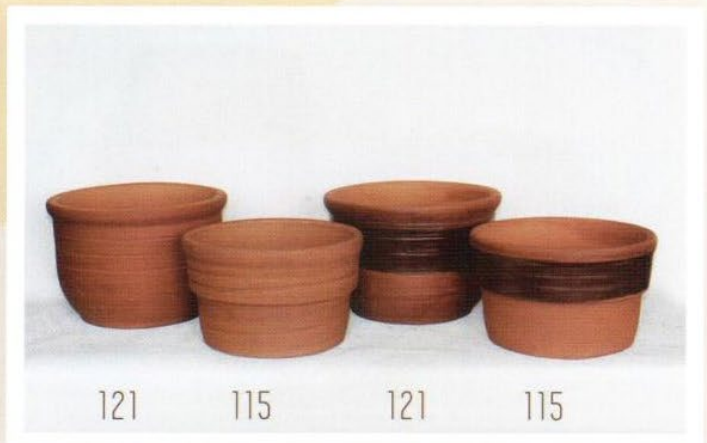

# Kvetináče Pots | Töpfe | ЦВЕТОЧНЫЙ ГОРШОК

177      157      159      155

177 - KVETINÁČ KOŠÍK 38CM NEGLAZOVANÝ  
 157 - KVETINÁČ KOŠÍK 28CM NEGLAZOVANÝ  
 159 - KVETINÁČ KOŠÍK 34CM NEGLAZOVANÝ  
 155 - KVETINÁČ KOŠÍK 22CM NEGLAZOVANÝ