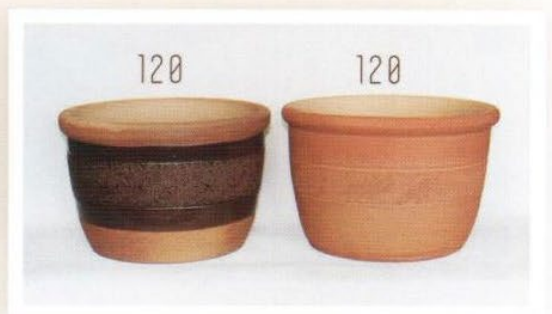

120   120

120 - KVETINÁČ OZDOBNÝ 36CM
120 - KVETINÁČ OZDOBNÝ GLAZ