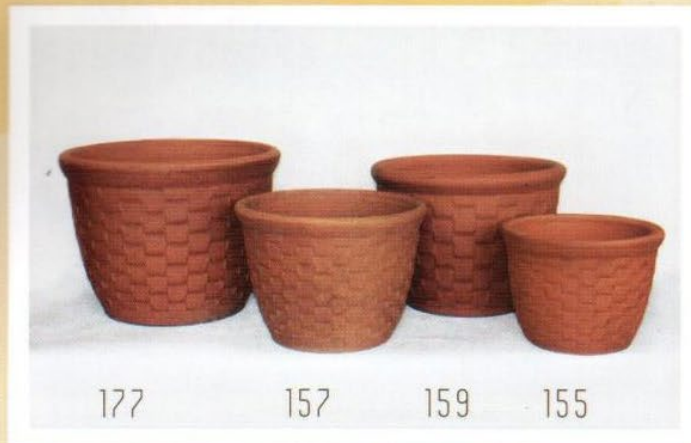

# Kvetináče Pots | Töpfe | ЦВЕТОЧНЫЙ ГОРШОК

177      157      159      155

177 - KVETINÁČ KOŠÍK 38CM NEGLAZOVANÝ  
 157 - KVETINÁČ KOŠÍK 28CM NEGLAZOVANÝ  
 159 - KVETINÁČ KOŠÍK 34CM NEGLAZOVANÝ  
 155 - KVETINÁČ KOŠÍK 22CM NEGLAZOVANÝ